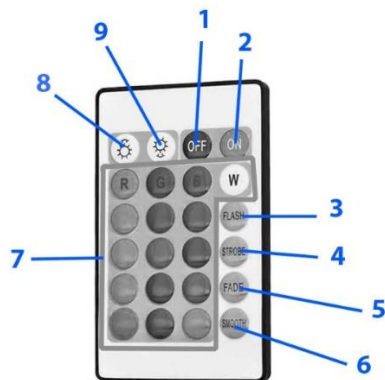

ИНСТРУКЦИИ

ЛУННА ЛАМПА С LED ДИСТАНЦИОННО

КОМПОНЕНТИ

- Лунна лампа
- Зарядно (USB)
- LED дистанционно
- Дървена поставка

ТЕХНИЧЕСКИ ХАРАКТЕРИСТИКИ

- Диаметър: 12 см
- Обиколка: Прибл. 40 см
- Батерия: Литиево-йонна (240mAh)
- Зарядно: USB DC 5V Кабел
- Време за зареждане: 6–8 часа
- Напрежение: DC 5V
- Време на работа: 8–30 часа (в зависимост от силата на светлината)
- Мощност: 0.5W

ХАРАКТЕРИСТИКИ

- 3D принтерна технология
- Презареждаща се, 240mAh вградена батерия
- Вградени LED светлини: натиснете металния бутон за да ВКЛЮЧИТЕ и ИЗКЛЮЧИТЕ лампата и да регулирате светлината.
- Дървената стойка прави тази лампа перфектната домашна декорация или идеалната нощна лампа.
- Произведена от безопасен и невредим за околната среда материал (PLA Пластмаса).
- Напълно заредена лампа ще работи 8 - 25 часа. Отнема около 6 - 8 часа за пълното зареждане на лампата.

ИНСТРУКЦИИ ЗА УПОТРЕБА

1. Бутон за изключване
2. Бутон за включване
3. Премигващи светлини
4. Стробоскоп светлини
5. Изгасващи светлини

6. Плавно преминаване между светлини
 7. Избор на цвят
 8. Увеличаване на яркостта
 9. Намаляване на яркостта
- За да ВКЛЮЧИТЕ / ИЗКЛЮЧИТЕ лампата или смените цвета ѝ, натиснете металния бутон в долната част на лампата или използвайте дистанционното.
 - Задръжте пръста си върху бутона за да регулирате светлината.
 - Ако ръцете Ви са сухи или температурата Ви е твърде ниска, лампата може да не извърши действието.
 - Бялата светлина няма да свети ако батерията е твърде слаба.
 - Включете DC зарядното в металното копче в долната част на лампата за да я заредите. Синята/червената светлина винаги свети по време на зареждане
 - Синята/червената светлина автоматично ще се изключи, когато лампата е напълно заредена